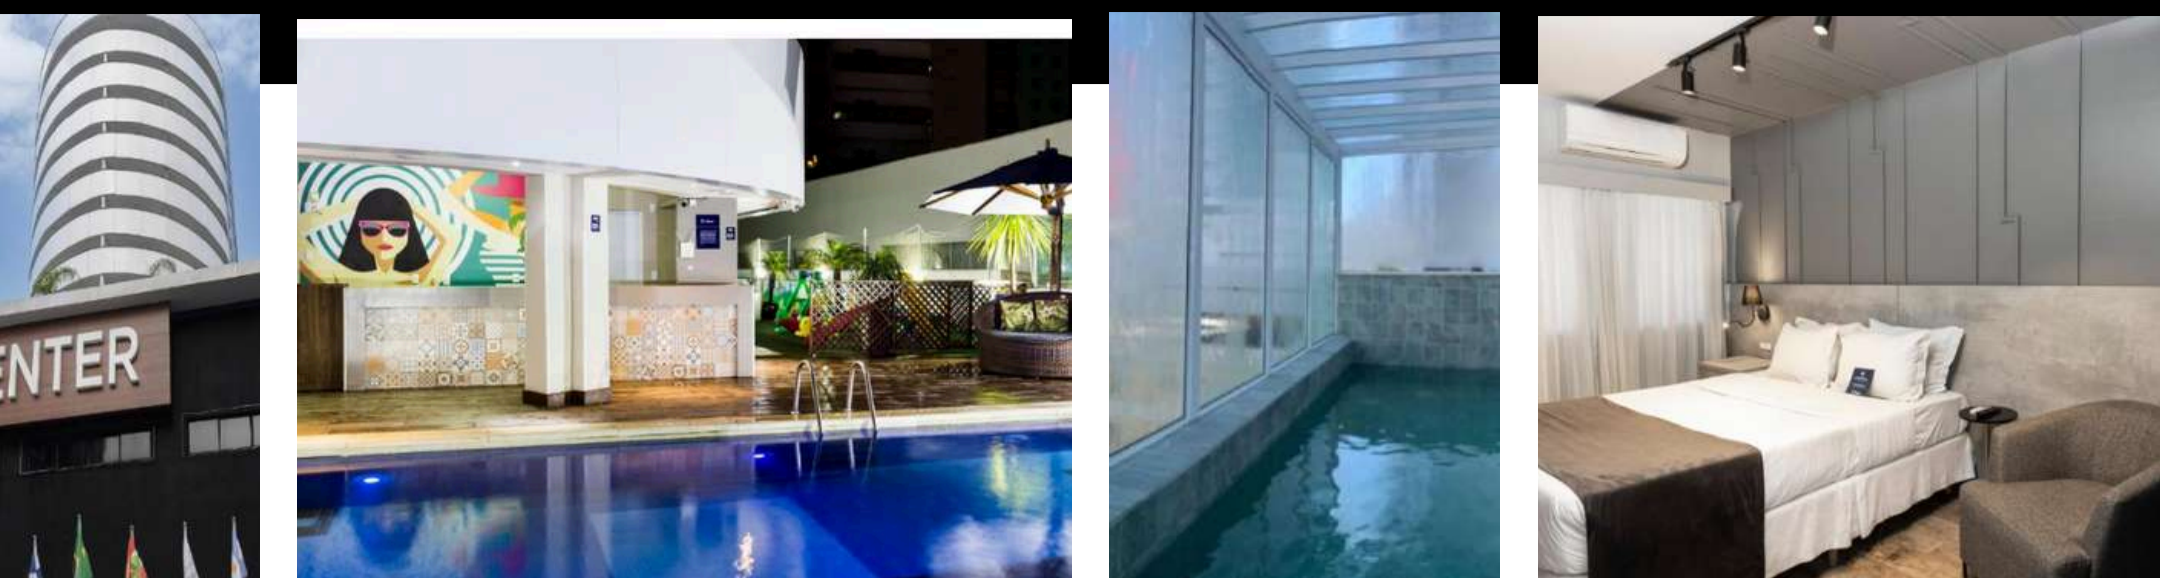

BALNEÁRIO CAMBORIÚ

PASSAGEM AÉREA

- BAGAGEM DE MÃO 10KG & BAGAGEM DESPACHADA 23KG
- VOO COM MELHOR HORÁRIO & CONEXÃO

HOSPEDAGEM HOTEL TRÊS ESTRELAS

- HOTEL SIBARA | AV. BRASIL
- QUARTO STANDARD DUPLO
- CAFÉ DA MANHÃ INCLUSO

EXTRAS BLACK SMART - PASSEIOS COMPARTILHADOS:

- TRANSPORTE AEROPORTO X HOTEL X AEROPORTO
- PARQUE BETO CARRERO COM TRANSPORTE & INGRESSO
- KIT COM MIMOS & VOUCHER IMPRESSO
- SEGURO VIAGEM

| 16 A 20 MARÇO
| 22 A 26 MARÇO

| 10 A 15 ABRIL
| 25 A 29 ABRIL