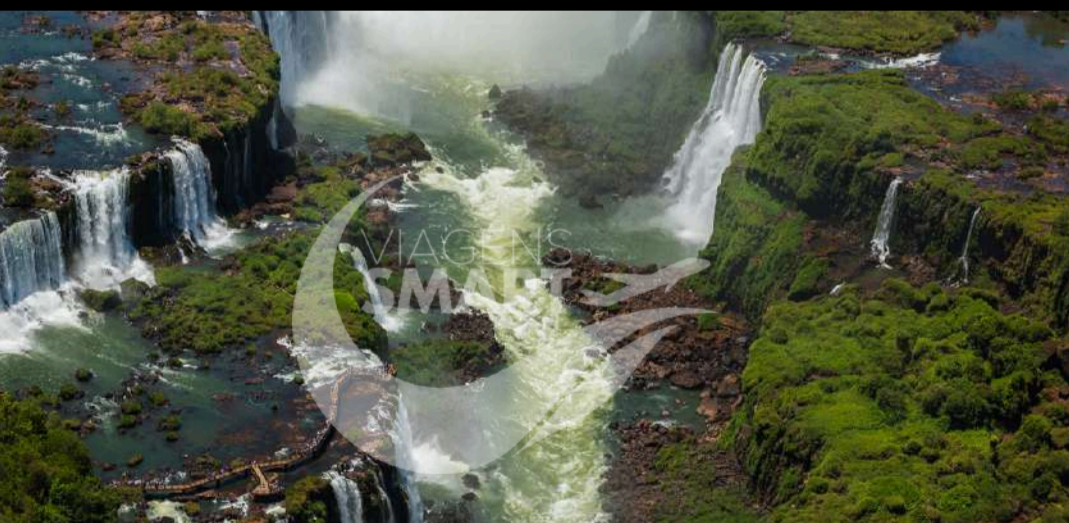

A PARTIR DE

15X R$ 220

VALOR POR PESSOA
ACOMODAÇÃO DUPLA
PACOTE COMPLETO

FORMA DE PAGAMENTO ATÉ 30-11-2024

PARCELAMENTO SEM JUROS NO CARTÃO

OU BOLETO, MEDIANTE APROVAÇÃO BANCÁRIA.