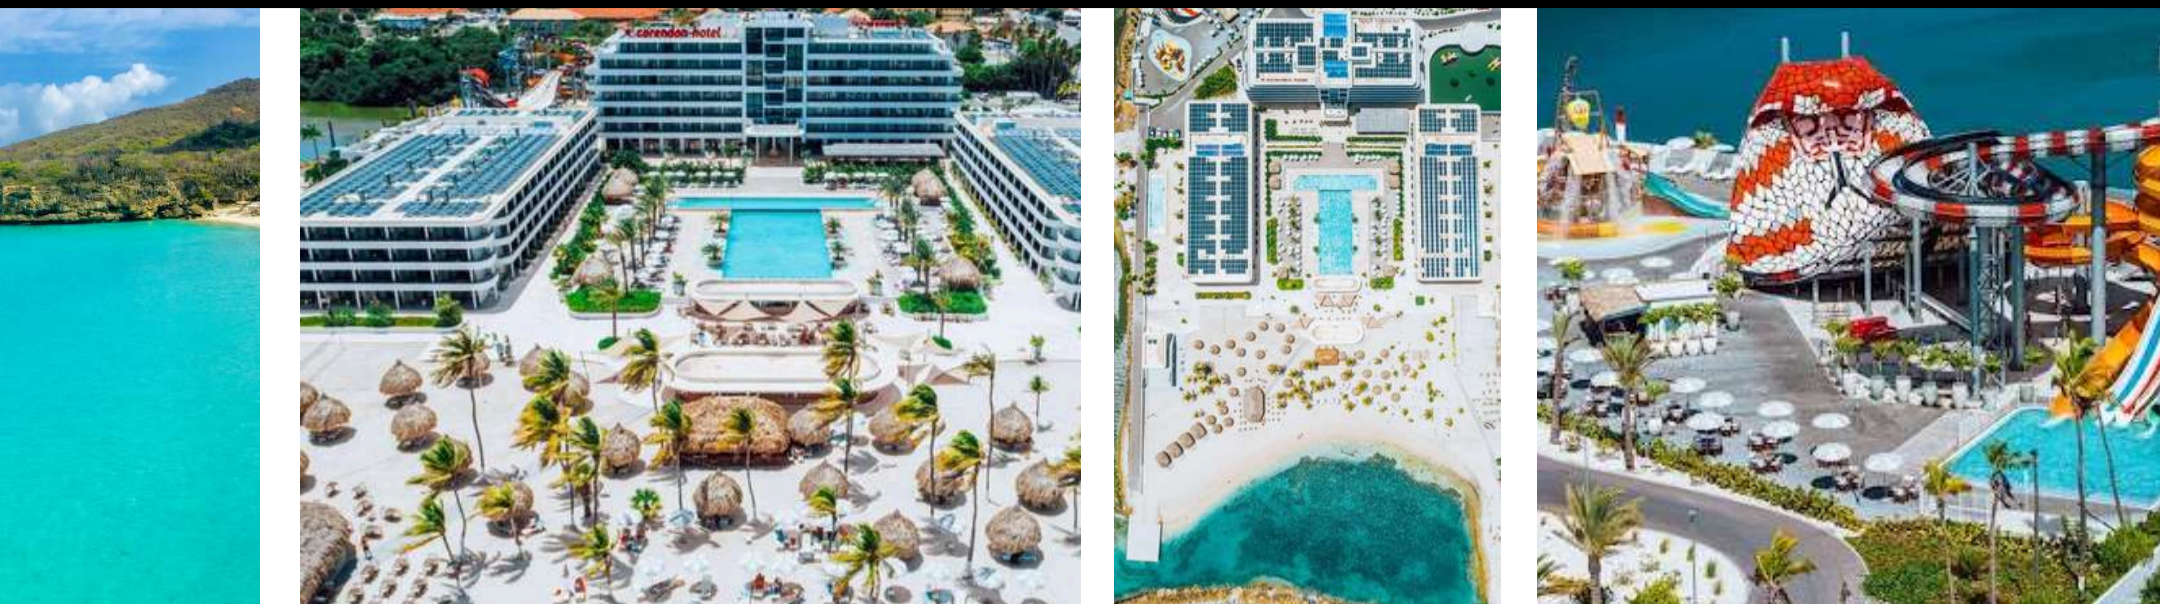

CURAÇÃO

AGOSTO 2025 | ORIGEM: GUARULHOS

PASSAGEM AÉREA COM BAGAGEM DE MÃO 10KG

- GUARULHOS X LONDRES X GUARULHOS | COM CONEXÃO

RESORT ALL INCLUSIVE

- RESORT 4 ESTRELAS | Mangrove
- ALL INCLUSIVE - TUDO INCLUSO
- QUARTO STANDARD

INCLUSO NO SEU PACOTE:

- TRANSPORTE PRIVATIVO AEROPORTO X HOTEL
- TRANSPORTE PRIVATIVO HOTEL X AEROPORTO
- ALL INCLUSIVE - TUDO INCLUSO ALIMENTAÇÃO & BEBIDAS

EXTRAS

- SEGURO VIAGEM 30MIL USD
- KIT DE VIAGEM FÍSICO COM MIMOS
- ASSISTÊNCIA 24HRS VIAGENS SMART

A PARTIR DE

15X R$ 930

VALOR POR PESSOA
ACOMODAÇÃO DUPLA
PACOTE COMPLETO

FORMA DE PAGAMENTO ATÉ 30-11-2024

PARCELAMENTO SEM JUROS NO CARTÃO
OU BOLETO, MEDIANTE APROVAÇÃO BANCÁRIA.