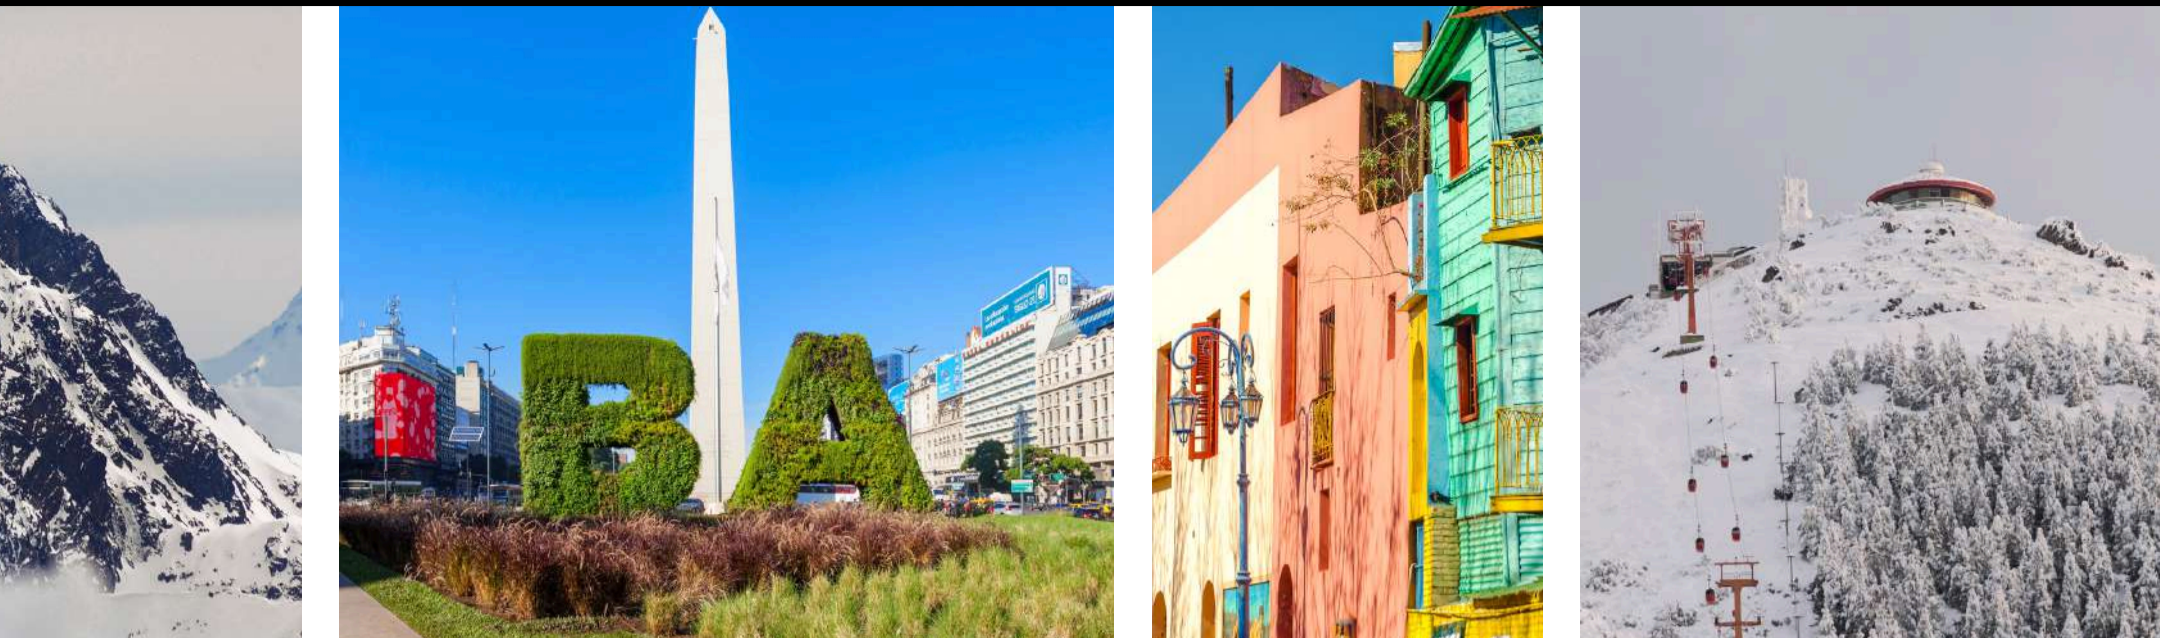

BUENOS AIRES & BARILOCHE

21 A 28 JUNHO 2025 | ORIGEM: SÃO PAULO

PASSAGEM AÉREA COM BAGAGEM DE MÃO

- SOLICITE OUTRAS ORIGENS & DATAS | LINK DA BIO

TRANSPORTE DE/PARA AEROPORTO REGULAR

- BUENOS AIRES
- BARILOCHE

INCLUSO NO SEU PACOTE:

- HOSPEDAGEM 3 DIÁRIAS EM BUENOS AIRES
- HOSPEDAGEM 4 DIÁRIAS EM BARILOCHE
- CITY TOUR EM BUENOS AIRES
- CIRCUITO CHICO + CERRO CATEDRAL | BARILOCHE

- KIT DE VIAGEM FÍSICO
- SEGURO VIAGEM 60MIL USD

PACOTE SEM NECESSIDADE DE PASSAPORTE!

A PARTIR DE

15X R$ 495

VALOR POR PESSOA
ACOMODAÇÃO DUPLA
PACOTE COMPLETO

FORMA DE PAGAMENTO ATÉ 30-11-2024

PARCELAMENTO SEM JUROS NO CARTÃO
OU BOLETO, MEDIANTE APROVAÇÃO BANCÁRIA.