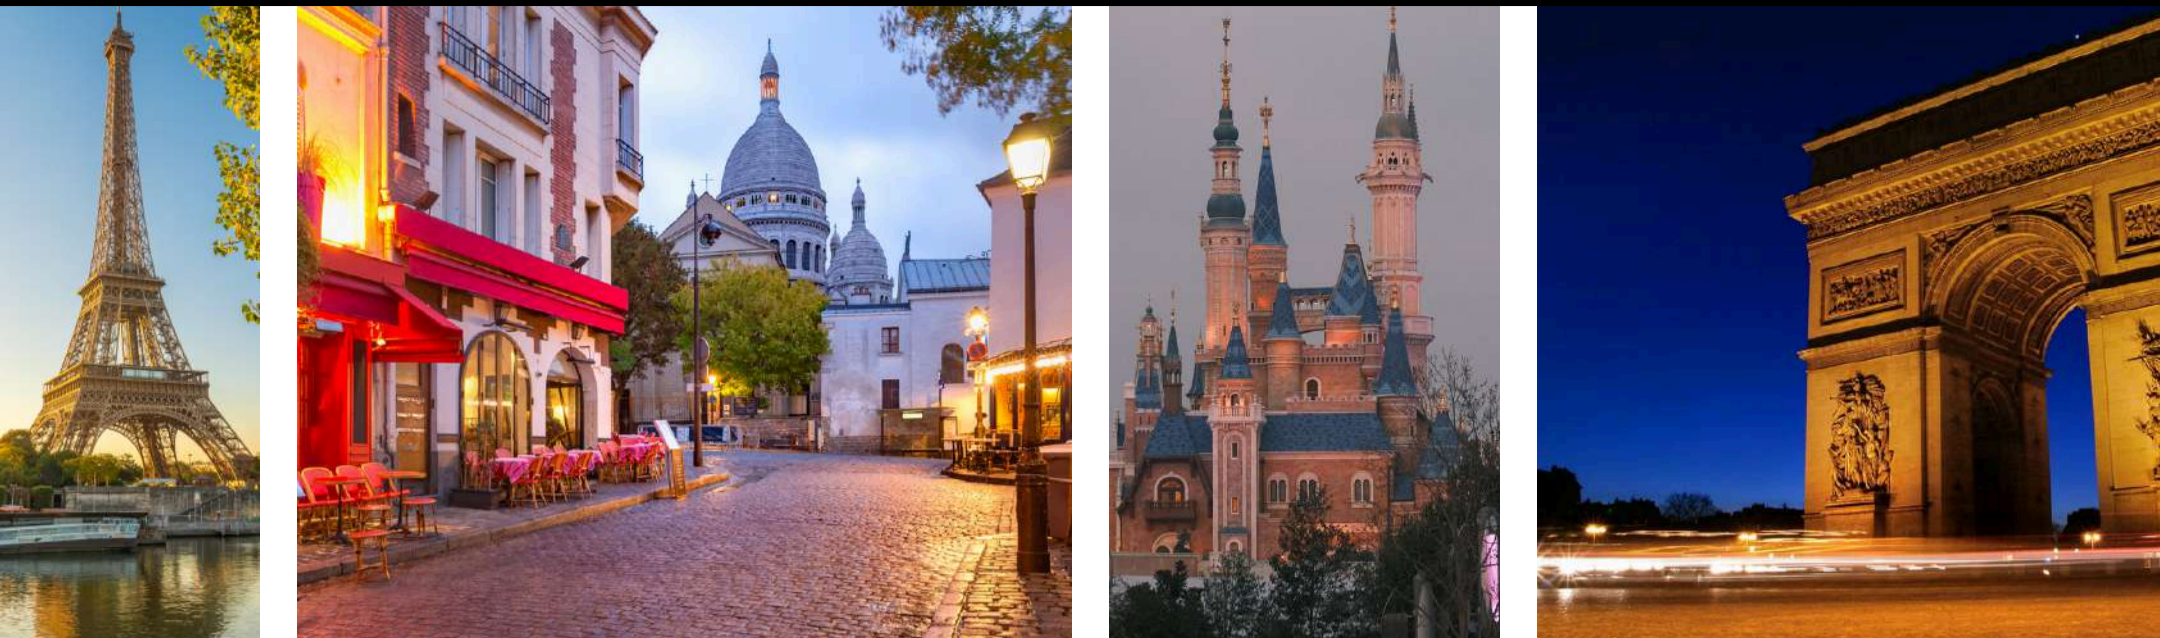

PARIS

MARÇO 2025 | ORIGEM: GUARULHOS

PASSAGEM AÉREA COM BAGAGEM DE MÃO 10KG

- GUARULHOS X PARIS | COM CONEXÃO
- PARIS X GUARULHOS | COM CONEXÃO

HOSPEDAGEM SEIS DIAS & CINCO NOITES

- HOTEL 3 ESTRELAS | New Orient Hotel
- QUARTO STANDARD

PASSEIOS INCLUSOS

- TRANSPORTE PRIVATIVO AEROPORTO X HOTEL
- TRANSPORTE PRIVATIVO HOTEL X AEROPORTO
- ÔNIBUS TURÍSTICO HOP ON - HOP OFF (UM DIA);
- CRUZEIRO NO RIO SENA
- DISNEYLAND PARIS COM TRANSPORTE IDA & VOLTA

EXTRAS

- SEGURO VIAGEM 30MIL USD
- KIT DE VIAGEM FÍSICO COM MIMOS
- ASSISTÊNCIA 24HRS VIAGENS SMART

A PARTIR DE

15X R$ 790

VALOR POR PESSOA
ACOMODAÇÃO DUPLA
PACOTE COMPLETO

FORMA DE PAGAMENTO ATÉ 30-11-2024

PARCELAMENTO SEM JUROS NO CARTÃO
OU BOLETO, MEDIANTE APROVAÇÃO BANCÁRIA.