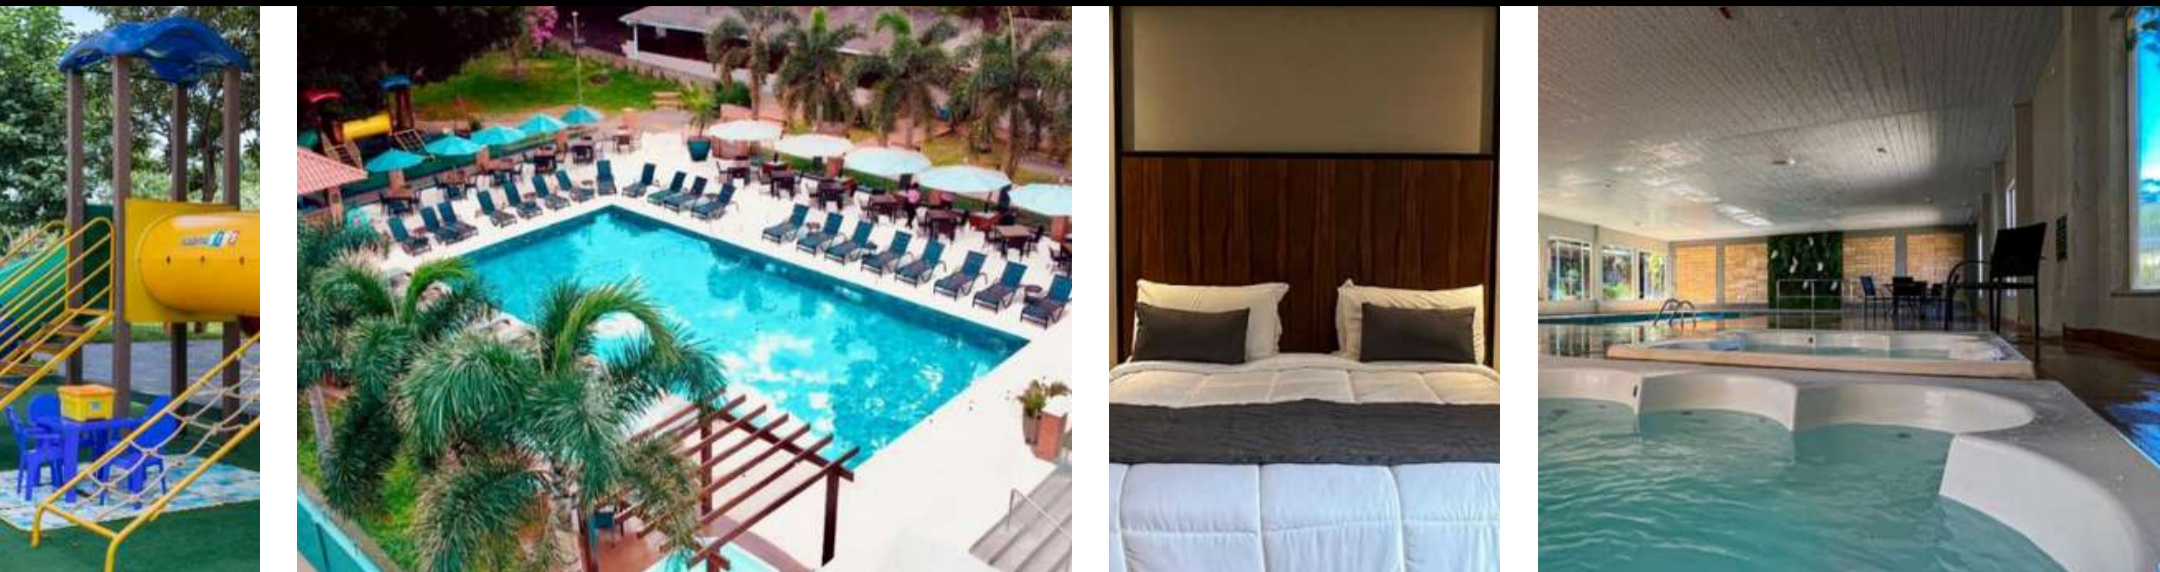

FOZ DO IGUAÇU

PASSAGEM AÉREA

- BAGAGEM DE MÃO 10KG & BAGAGEM DESPACHADA 23KG
- VOO DIRETO COM MELHOR HORÁRIO

HOSPEDAGEM HOTEL TRÊS ESTRELAS

- CATARATAS PARK HOTEL | AV. DAS CATARATAS
- QUARTO STANDARD DUPLO
- CAFÉ DA MANHÃ INCLUSO

EXTRAS BLACK SMART - PASSEIOS COMPARTILHADOS:

- TRANSPORTE AEROPORTO X HOTEL X AEROPORTO
- CATARATAS BRASILEIRAS COM TRANSPORTE & INGRESSO
- PARQUE DAS AVES COM TRANSPORTE & INGRESSO
- KIT COM MIMOS & VOUCHER IMPRESSO
- SEGURO VIAGEM

| 28-01 A 02 FEVEREIRO | 20 A 25 MARÇO
| 12 A 17 FEVEREIRO | 23 A 28 MARÇO
| 18 A 23 MARÇO | 05 A 09 ABRIL

03 A 08 FEVEREIRO | 15X R$ 190
05 A 09 ABRIL | 15X R$190